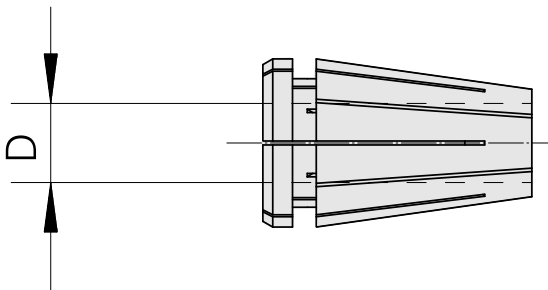

Pinze di serraggio ER ER 8-UP 3-3,5mm, precisione Ultra

Caratteristiche tecniche

Categoria acces. portautensile	Pinze di serraggio ER
Attacco	ER8
Attacco per utensile	3-3,5mm
Tipo pinza di serraggio	ER 8-UP