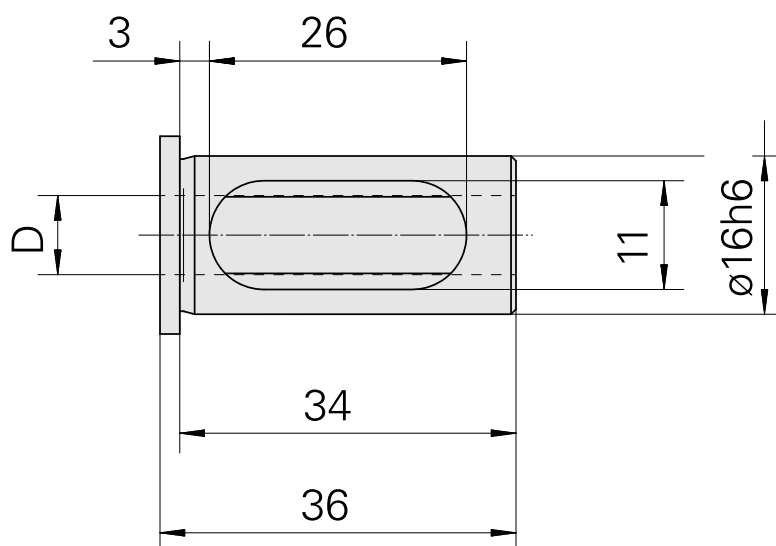

Bucha de montagem com anel D16/ 10mm

Características técnicas

PF Categoria de acessórios	Bucha de montagem com anel
Recepção	D16
Alojamento de ferramenta	10mm

Documentos

Não há downloads disponíveis para este produto