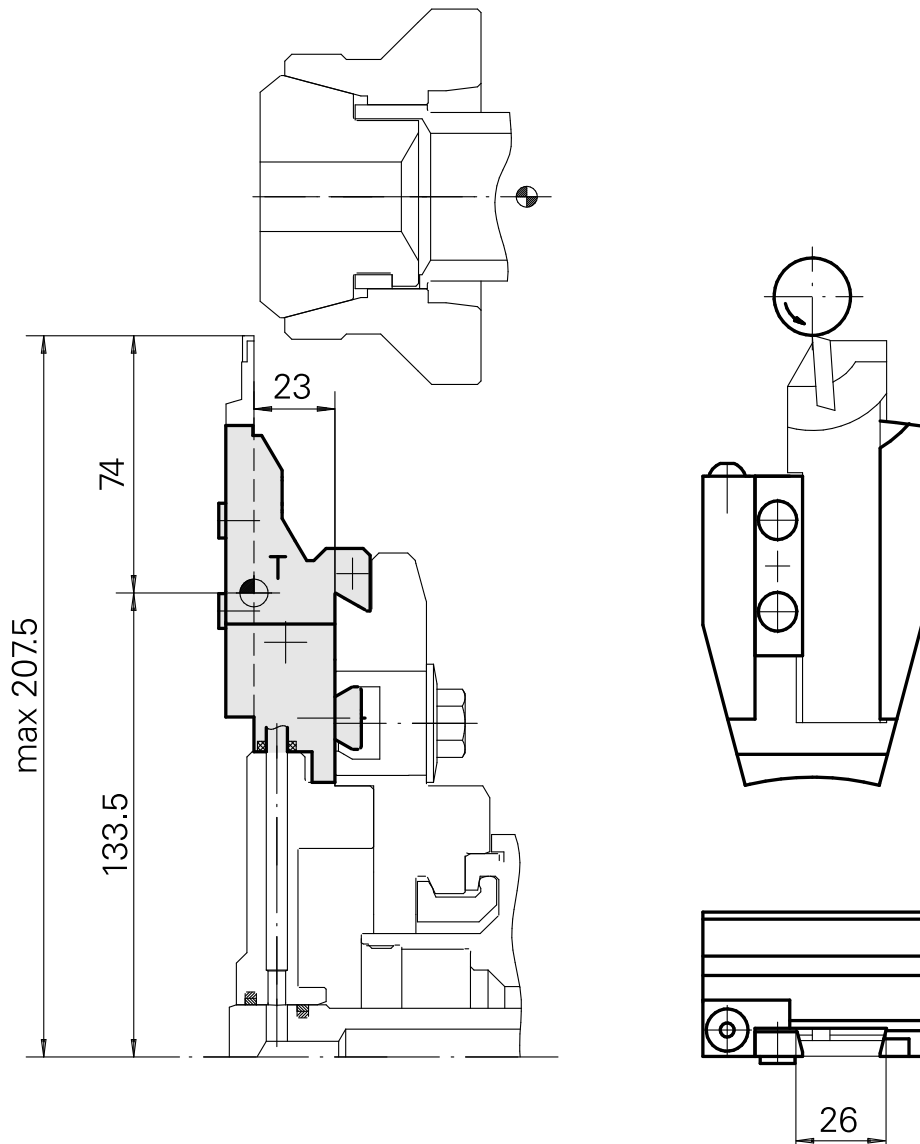

## Portainseri Prisma rotondo Trapezio 26x

### Caratteristiche tecniche

<b>Gambo TNL</b>	Prisma rotondo
<b>Azionamento</b>	non azionato
<b>Fissaggio TNL</b>	Vite di serraggio centrale
<b>Raffreddamento</b>	esterno
<b>Pressione</b>	30 bar
<b>Attacco</b>	Trapezio 26x5
<b>Prodotti INDEX TRAUB</b>	TNK36 • TNL26

### Istruzioni

Solo rotazione destrorsa!

10401873  
984465

**INDEX**

---