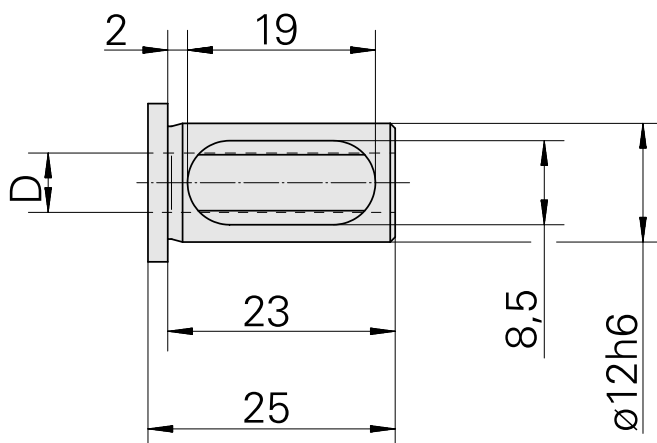

## Bussola attacco con manicotto D12/ 4mm

### Caratteristiche tecniche

Categoria acces. portautensile	Bussola attacco con manicotto
Attacco	D12
Attacco per utensile	4mm