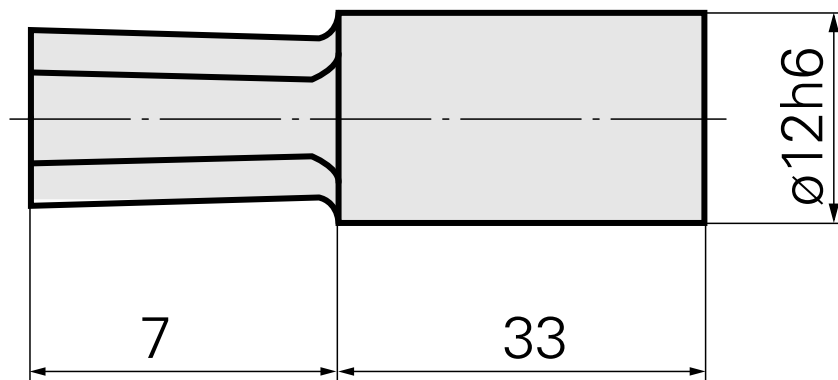

Räumdorn SW2 mm

Technische Daten

WZH Zubehörkategorie	Räumdorn
Aufnahme	SW2 mm
Werkzeugaufnahme	12mm

Dokumente

Für dieses Produkt sind keine Downloads vorhanden