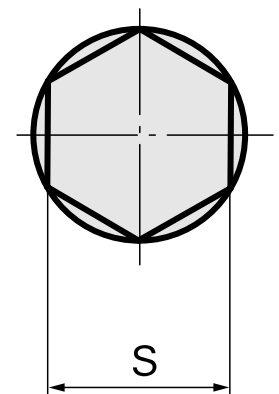

Perno di brocciatura SW2 mm

Caratteristiche tecniche

Categoria acces. portautensile	Perno di brocciatura
Attacco	SW2 mm
Attacco per utensile	12mm

Documenti

Non sono disponibili download per questo prodotto