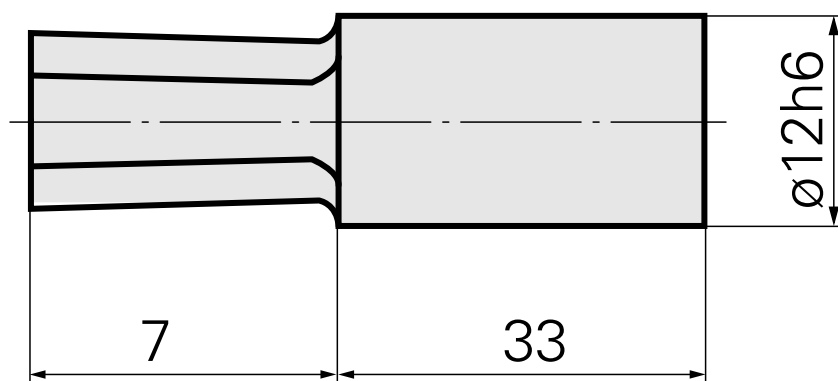

Perno di brocciatura SW2 mm

Caratteristiche tecniche

Categoria acces. portautensile	Perno di brocciatura
Attacco	SW2 mm
Attacco per utensile	12mm

Documenti

Non sono disponibili download per questo prodotto