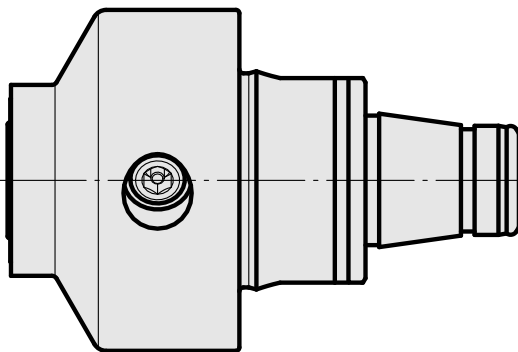

WFB 32-20 Hydrodehn D12

Technische Daten

WZH Zubehörkategorie

WFB 32-20

Aufnahme

Hydrodehn D12

Schnellwechseleinsätze

Hydrodehnaufnahme