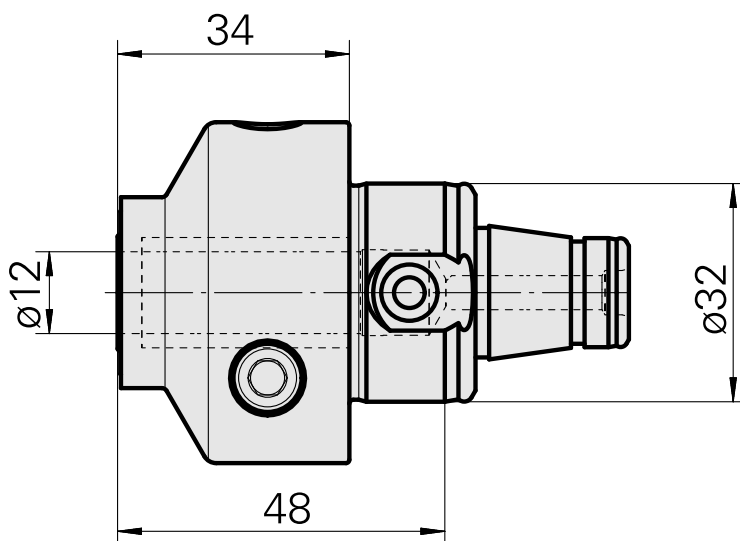

WFB 32-20 Espansione idraulica D12

Caratteristiche tecniche

Categoria acces. portautensile

WFB 32-20

Attacco

Espansione idraulica D12

Accessorio per cambio rapido

con atta. espansione idraulica