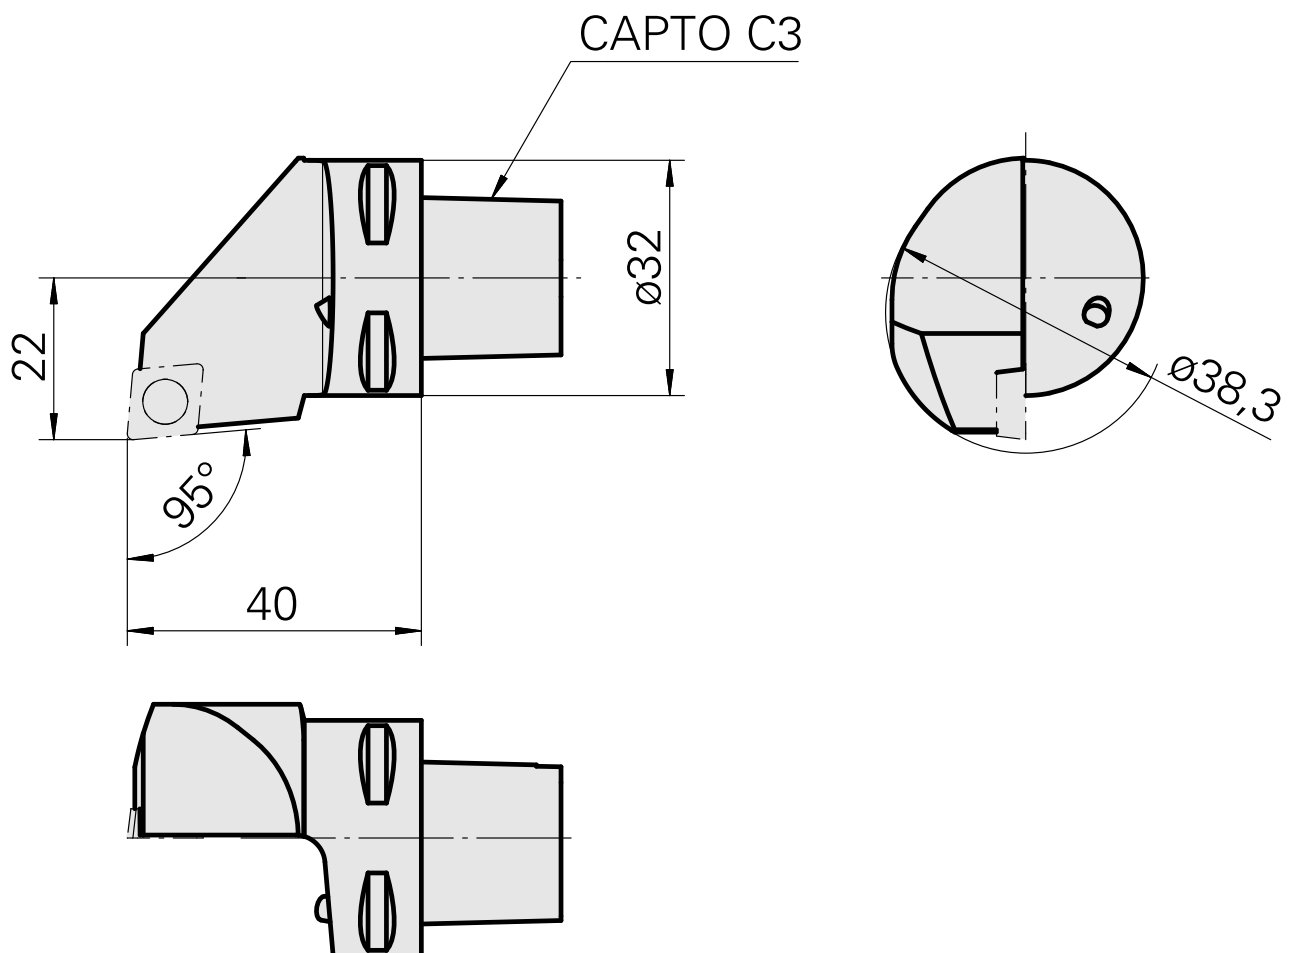

INDEX CAPTO C3 per CC.. 09T3.., destra, con scanalatura pinza

Caratteristiche tecniche

Categoria acces. portautensile

INDEX CAPTO C3

Attacco

per CC.. 09T3..

Accessorio per cambio rapido

supporto portapezzo