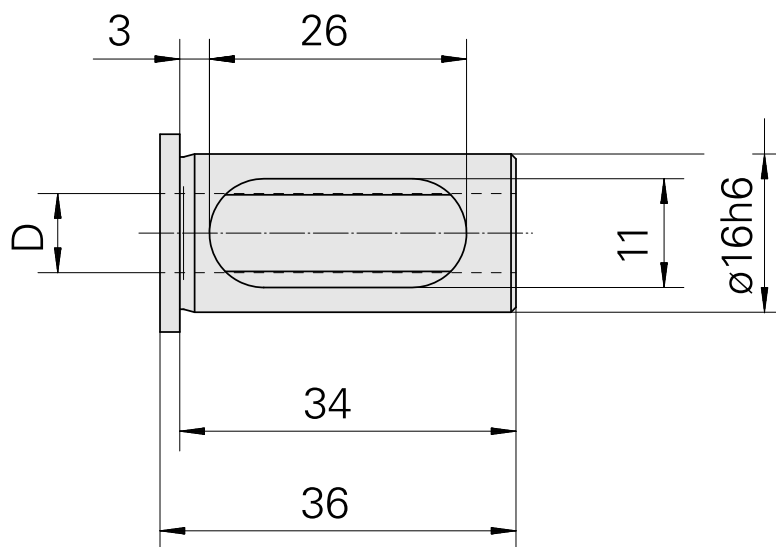

## Bussola attacco con manicotto D16/ 8mm

### Caratteristiche tecniche

Categoria acces. portautensile	Bussola attacco con manicotto
Attacco	D16
Attacco per utensile	8mm