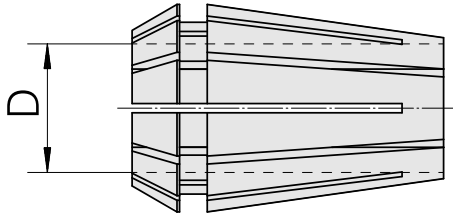

Pinze di serraggio ER ER 20 8 - 9 mm

Caratteristiche tecniche

Categoria acces. portautensile	Pinze di serraggio ER
Attacco	ER20
Attacco per utensile	8 - 9mm
Tipo pinza di serraggio	ER 20

Documenti

Non sono disponibili download per questo prodotto