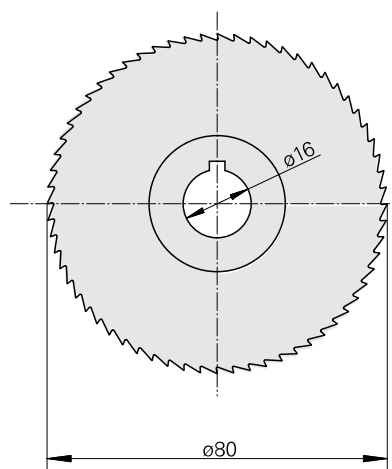

## Nastro da sega, larghezza lama sega circolare 1,6 mm

### Caratteristiche tecniche

Categoria acces. portautensile

Lama sega circolare d80

Attacco per utensile

16mm