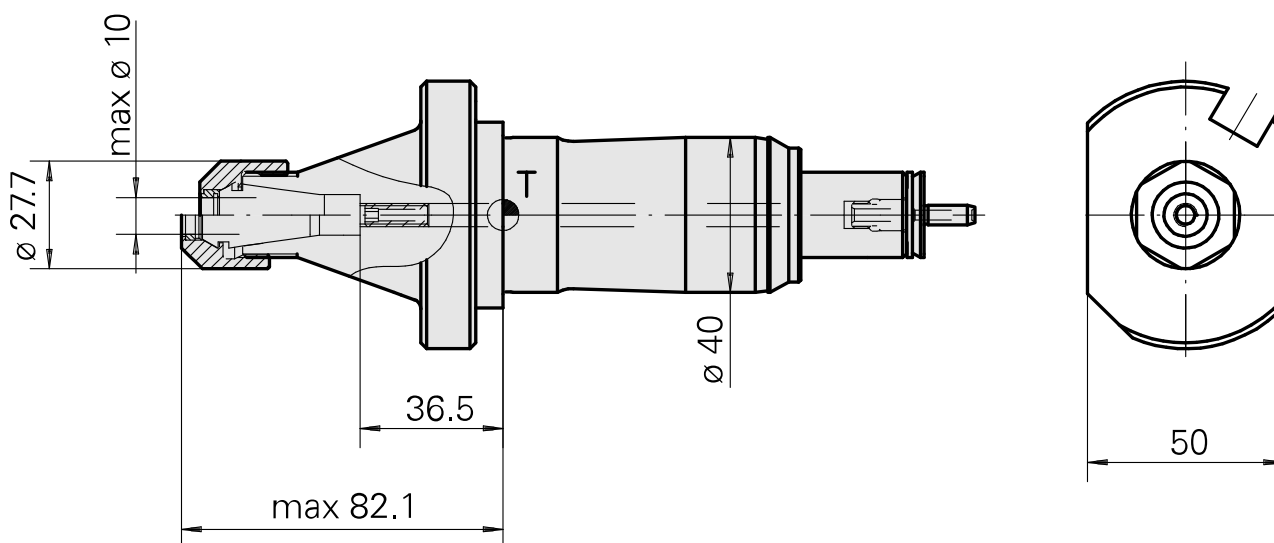

## Portapunte Gambo 40 ER16

### Caratteristiche tecniche

<b>Gambo TNL</b>	Gambo 40
<b>Azionamento</b>	non azionato
<b>Raffreddamento</b>	interno
<b>Pressione</b>	120 bar
<b>Attacco</b>	ER16
<b>Prodotti INDEX TRAUB</b>	TNK36 • TNL26