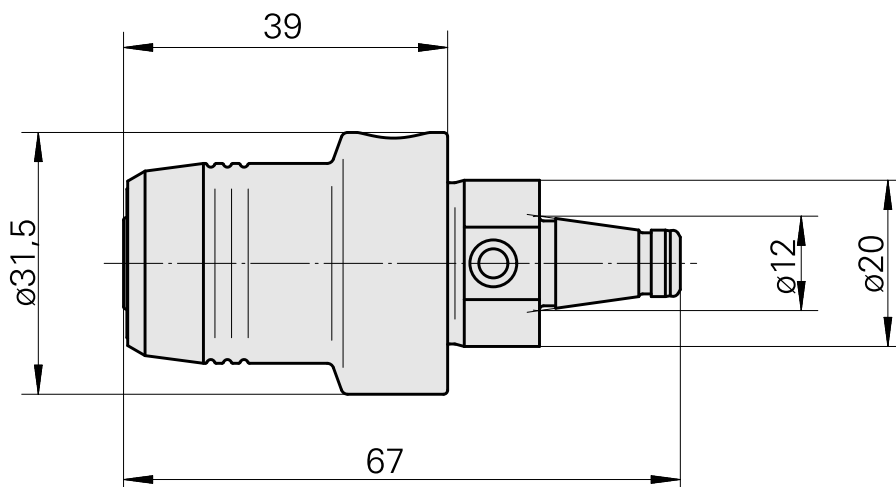

### Caratteristiche tecniche

Categoria acces. portautensile

WFB 20-12

Attacco

Espansione idraulica D6

Accessorio per cambio rapido

con atta. espansione idraulica