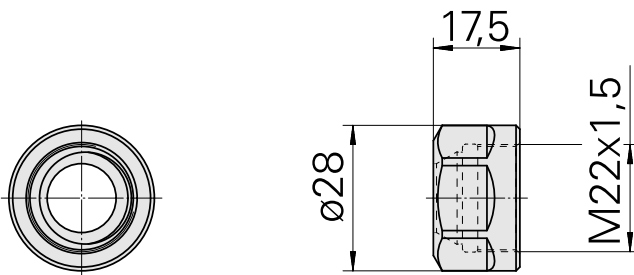

### Caratteristiche tecniche

Categoria acces. portautensile

Dado di serraggio

Attacco

ER16

Tipo pinza di serraggio

ER 16

Tipo dado di serraggio

Filettatura interna