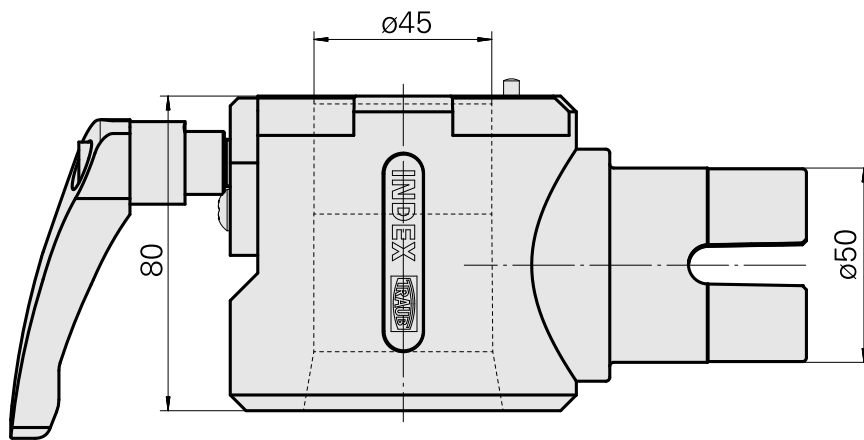

Adapter Montagehilfe Kompaktschaft 45

Technische Daten

WZH Zubehöorkategorie

Adapter Montagehilfe

Werkzeugaufnahme

Kompaktschaft 45

Dokumente

Für dieses Produkt sind keine Downloads vorhanden