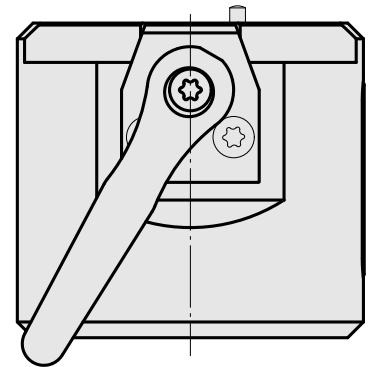

Adapter Montagehilfe Kompaktschaft 45

Technische Daten

WZH Zubehöorkategorie

Adapter Montagehilfe

Werkzeugaufnahme

Kompaktschaft 45

Dokumente

Für dieses Produkt sind keine Downloads vorhanden