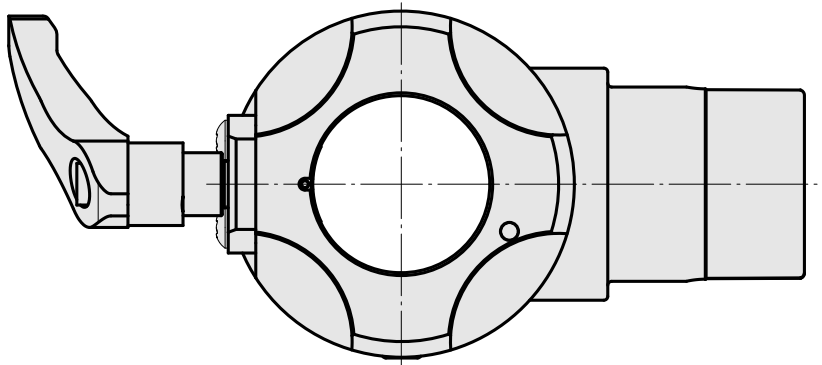

Adapter Montagehilfe Kompaktschaft 45

Technische Daten

WZH Zubehöorkategorie

Adapter Montagehilfe

Werkzeugaufnahme

Kompaktschaft 45

Dokumente

Für dieses Produkt sind keine Downloads vorhanden