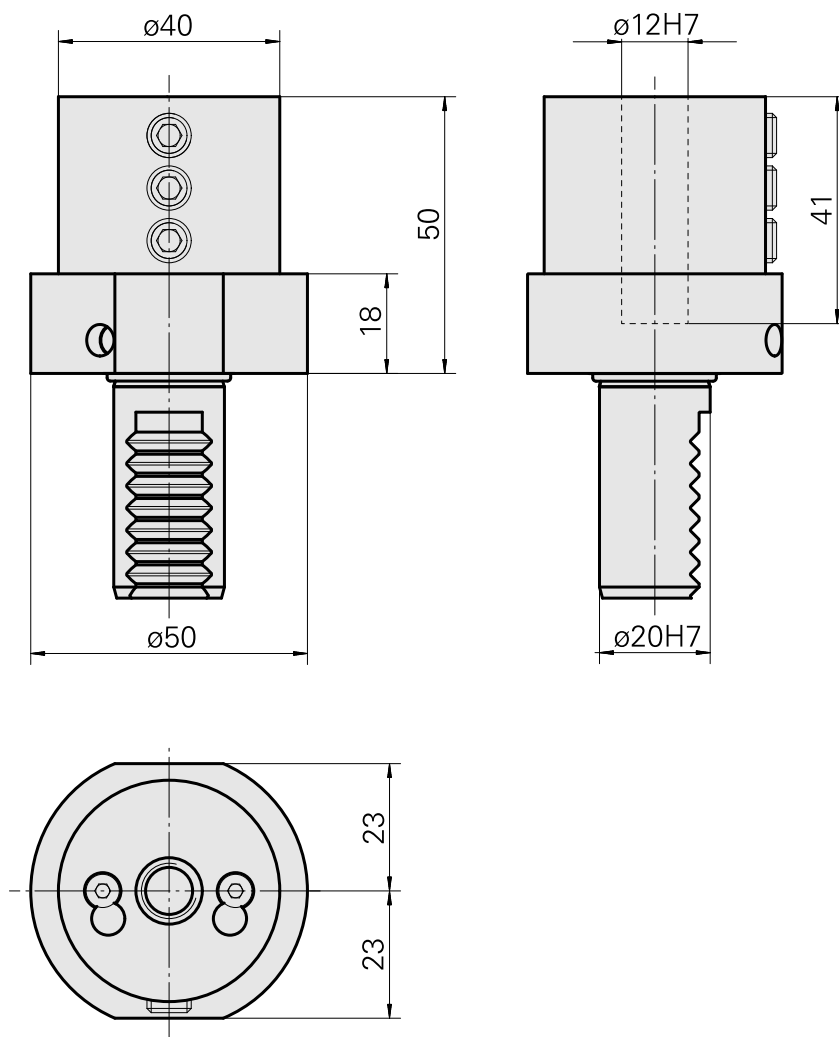

Portapunte VDI 20 D12, Forma E2

Caratteristiche tecniche

Gambo VDI	VDI 20
Azionamento	non azionato
Fissaggio VDI	nessuno
Raffreddamento	esterno
Pressione	20 bar
Attacco	D12
ruotabile di 180°	no
X [mm]	50
Y [mm]	-
Z [mm]	-

Documenti

Non sono disponibili download per questo prodotto

Accessori

Accessori opzionali

Altri accessori

[Bussola attacco con manicotto D12](#)

Id prodotto : 11060576

Id prodotto precedente : W94280.21--
