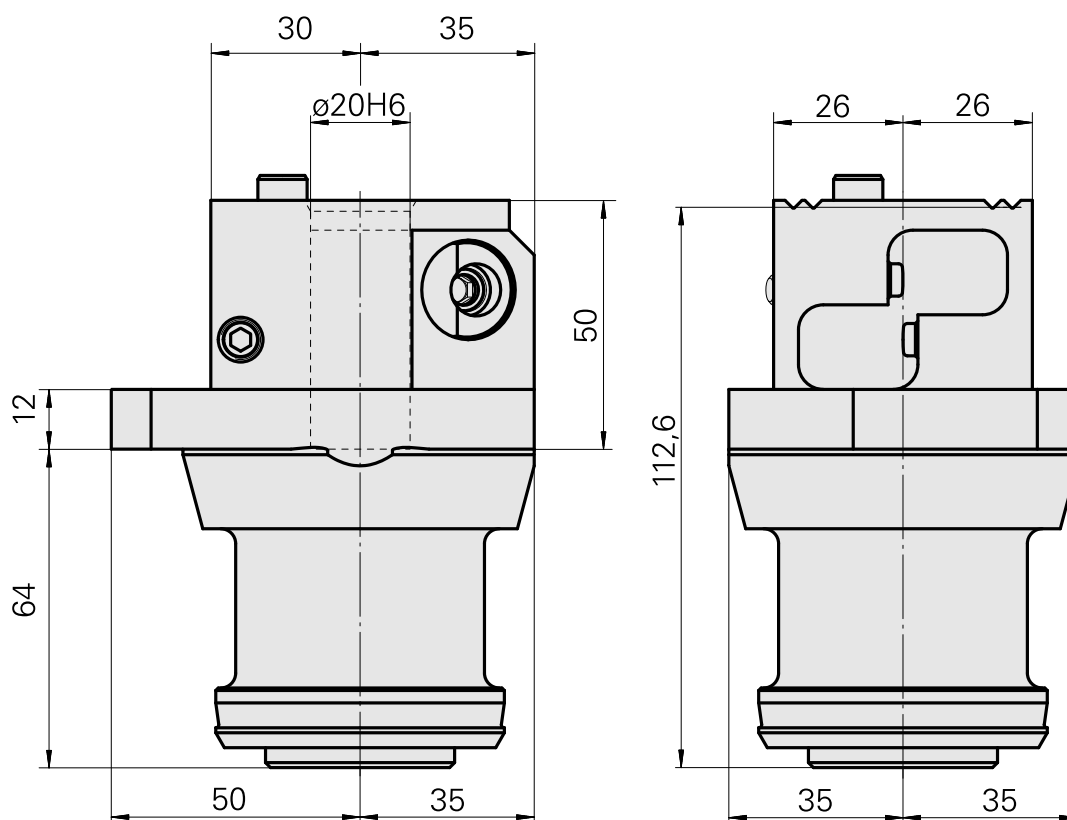

### Caratteristiche tecniche

Categoria acces. portautensile

Adattat. blocco preregolazione

Attacco per utensile

VDI 20