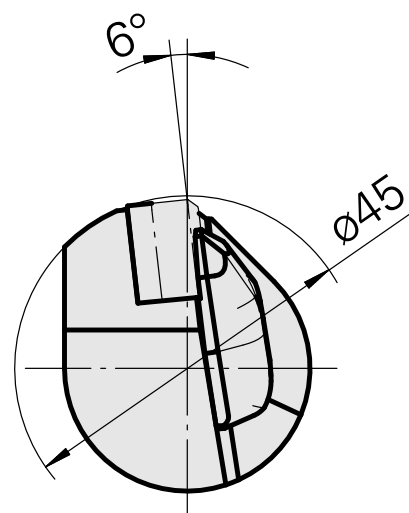

## INDEX CAPTO C3 pour CN.. 1204.., gauche, sans rainure de préhenseur

### Données techniques

Catégorie d'accessoires PO

INDEX CAPTO C3

Attachement

pour CN.. 1204..

Inserts à changement rapide

PO de tournage