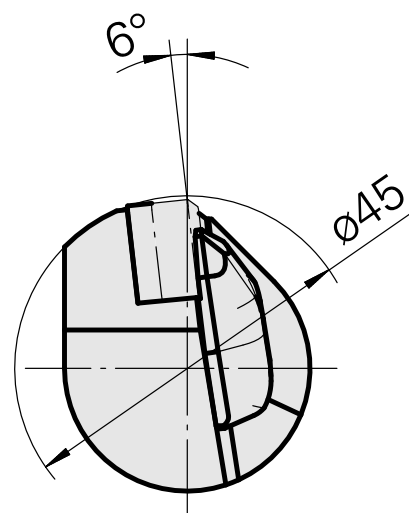

## INDEX CAPTO C3 per CN.. 1204.., sinistra, senza scanalatura pinza

### Caratteristiche tecniche

Categoria acces. portautensile

INDEX CAPTO C3

Attacco

per CN.. 1204..

Accessorio per cambio rapido

supporto portapezzo