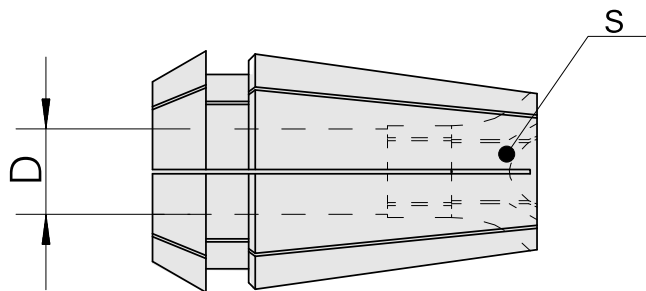

## Pinze ER per maschio filettare ER 25-GB

### Caratteristiche tecniche

<b>Categoria acces. portautensile</b>	Pinze ER per maschio filettare
<b>Attacco</b>	ER25
<b>Attacco per utensile</b>	6mm
<b>Tipo pinza di serraggio</b>	ER 25-GB