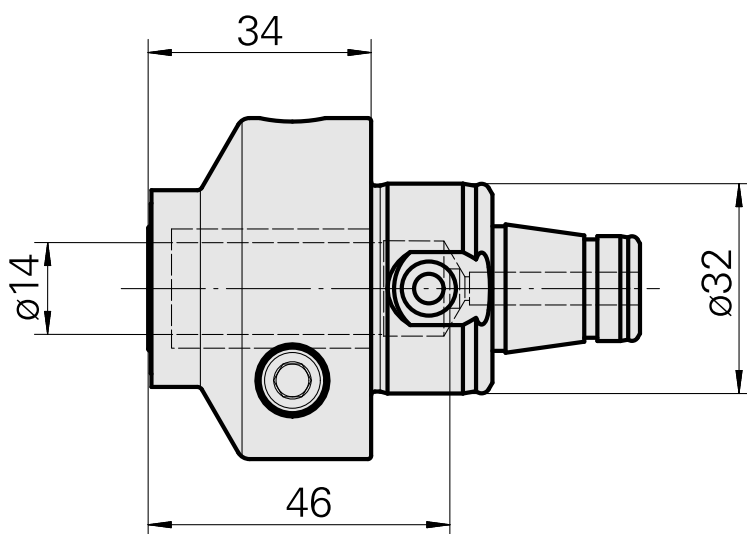

WFB 32-20 Espansione idraulica D14

Caratteristiche tecniche

Categoria acces. portautensile

WFB 32-20

Attacco

Espansione idraulica D14

Accessorio per cambio rapido

con att. espansione idraulica