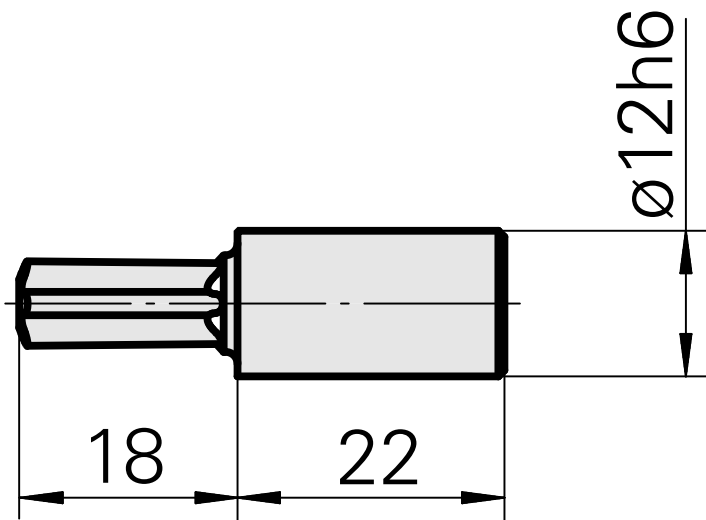

拉刀 Torx 20

技术特点

刀座附件类别
夹具
刀具夹具

拉刀
Torx 20
12mm

文件

没有针对此产品的任何下载