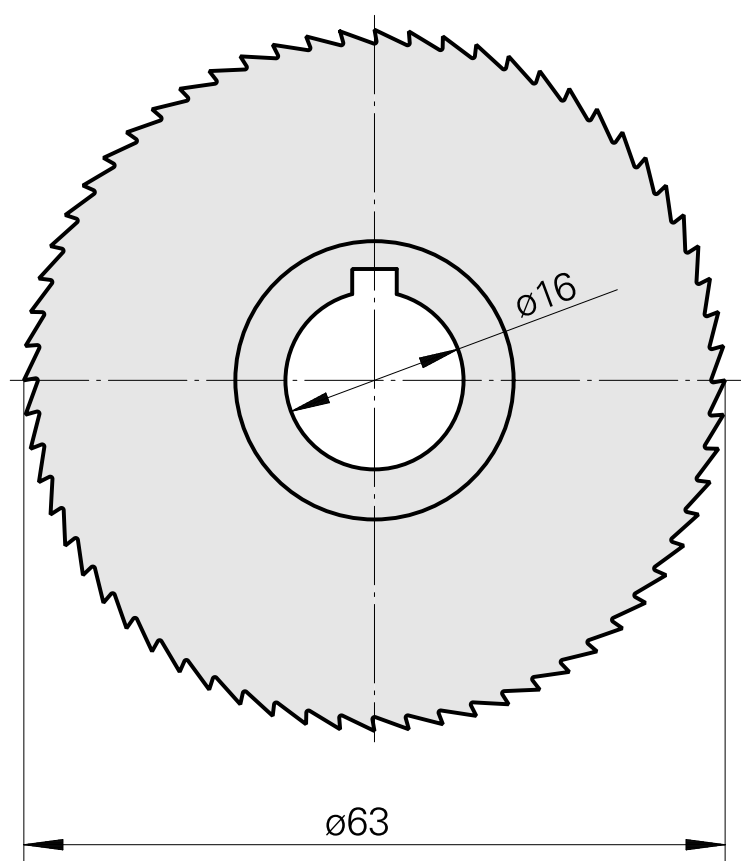

## Nastro da sega, larghezza lama sega circolare 0,6 mm

### Caratteristiche tecniche

Categoria acces. portautensile	Lama sega circolare d63
Attacco per utensile	16mm