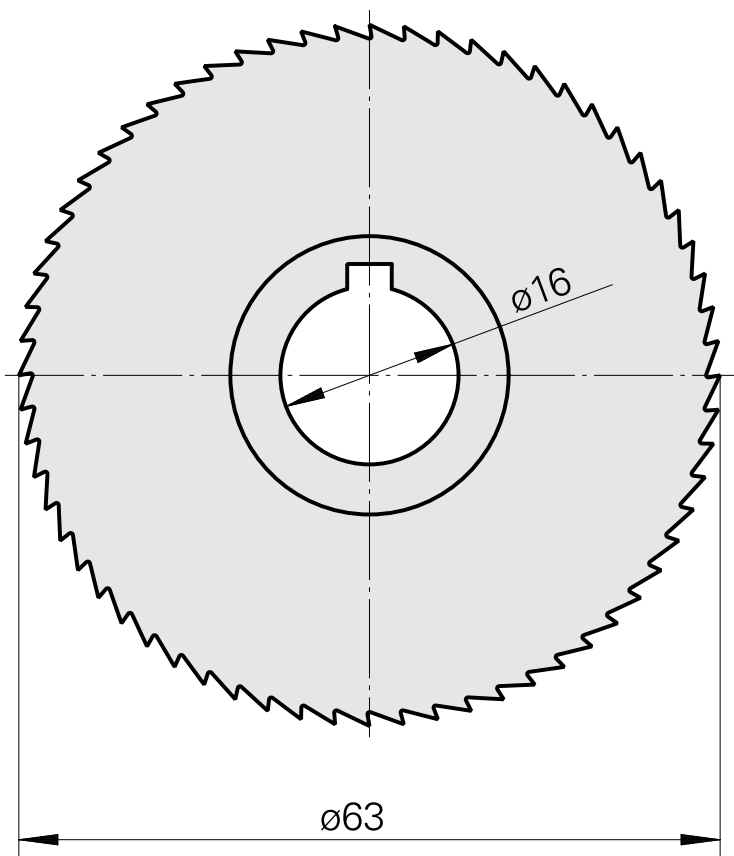

Saw blade, 锯片厚度 0.6 mm

技术特点

刀座附件类别
刀具夹具

锯片外径 63 mm
16mm

文件

没有针对此产品的任何下载