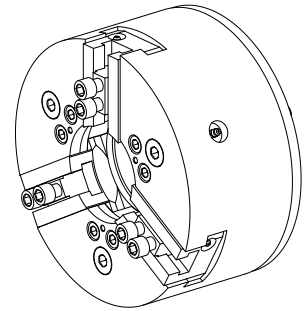

## Autocentrante 3 griffe

### Caratteristiche tecniche

<b>Passaggio del mandrino</b>	102mm
<b>Lato di lavorazione</b>	Mandrino principale
<b>Lin. prod. di altri produtt.</b>	
<b>Attacco mandrino</b>	KK 8
<b>Lin. prod. di altri produtt.</b>	Roehm