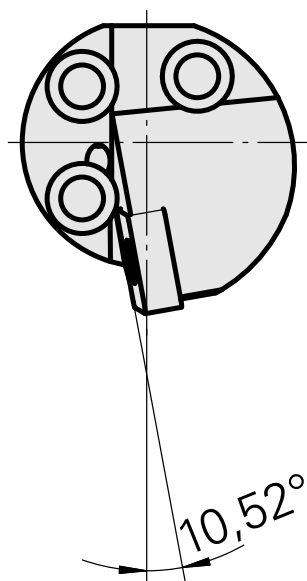

Tête d'alésage pour CN.. 1204..

Données techniques

Attachement	pour CN.. 1204..
Arrosage	central
Pression	50 bar
X [mm]	32
Z [mm]	22
Produits INDEX TRAUB	G220.3 • R200 • TNX65/42 • TNX220.3

Documents

Aucun téléchargement n'est disponible pour ce produit