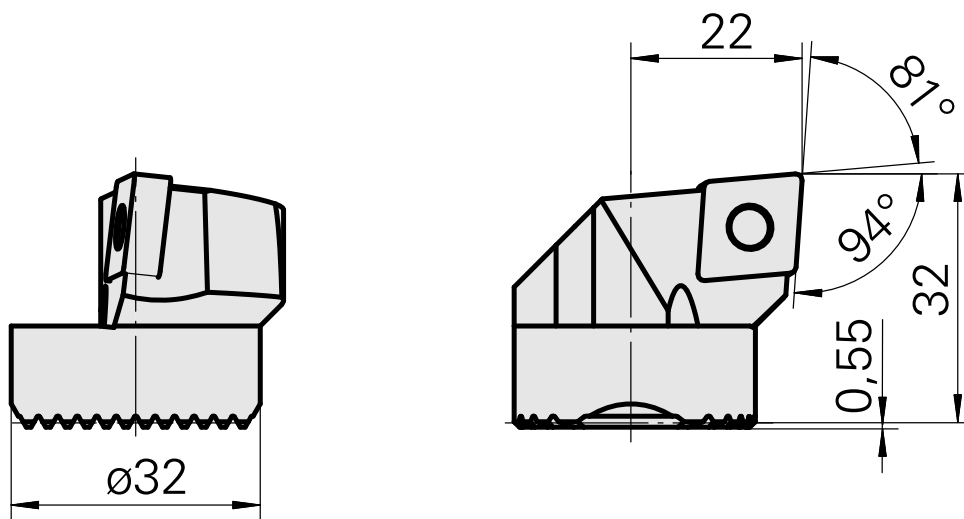

Tête d'alésage pour CN.. 1204..

Données techniques

Attachement	pour CN.. 1204..
Arrosage	central
Pression	50 bar
X [mm]	32
Z [mm]	22
Produits INDEX TRAUB	G220.3 • R200 • TNX65/42 • TNX220.3

Documents

Aucun téléchargement n'est disponible pour ce produit