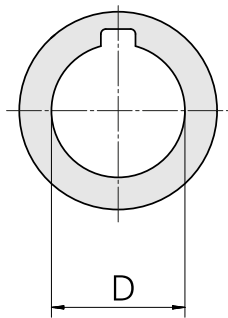

Anello, larghezza 0,3 mm

Caratteristiche tecniche

Categoria acces. portautensile

Anello mandrino portafresa

Attacco

Albero portafrese D16

Documenti

Non sono disponibili download per questo prodotto