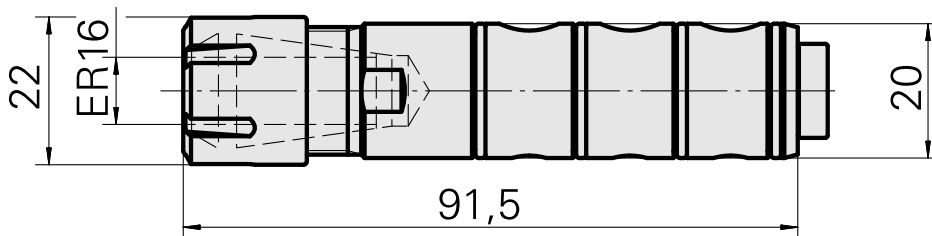

### Technische Daten

<b>Antrieb</b>	nicht angetrieben
<b>Kühlung</b>	innen
<b>Aufnahme</b>	ER16
<b>Druck</b>	80 bar
<b>X [mm]</b>	–
<b>Y [mm]</b>	–
<b>Z [mm]</b>	–
<b>Produkte INDEX TRAUB</b>	TNL18 • TNL20 • TNL32-11 • TNL32 • TNL32-11 compact • TNL20-11 • TNL32 compact • TNL20.2-11 • TNK40.2-10 • TNL20.2 • TNK40.2