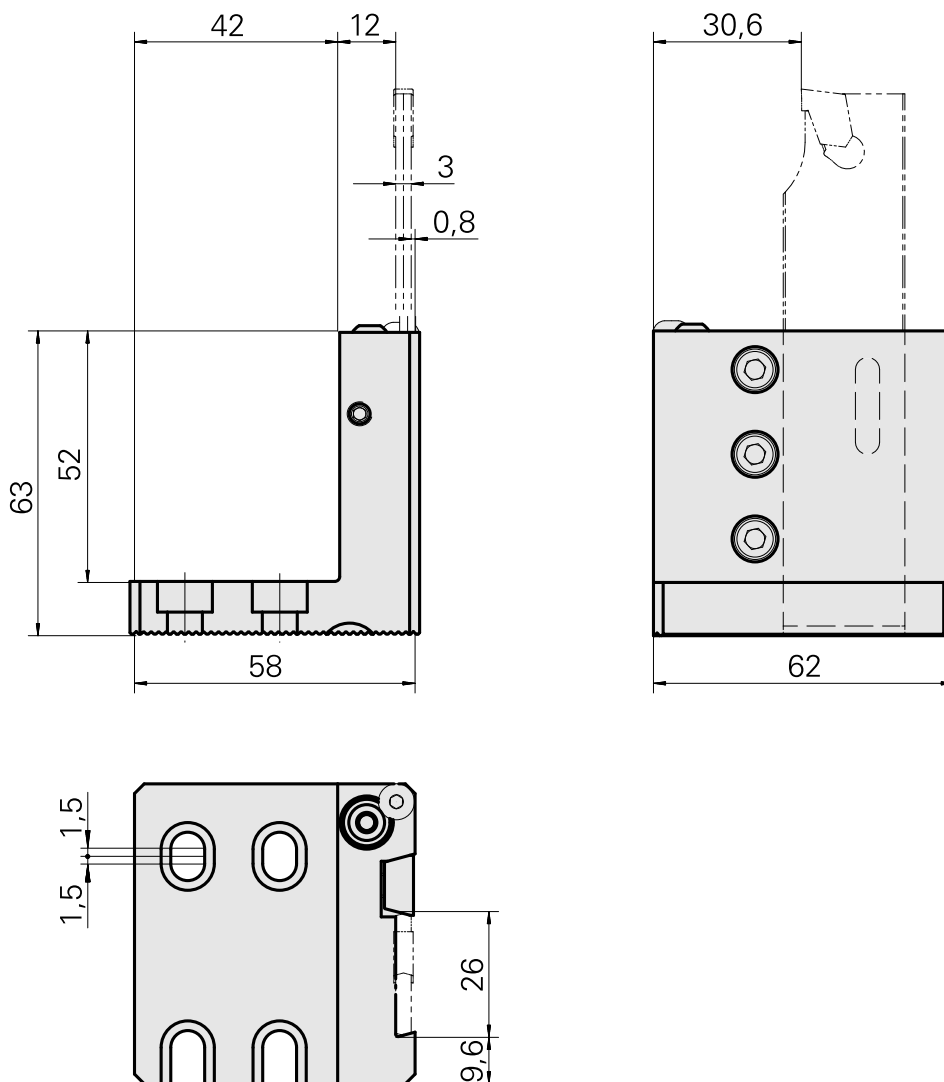

Flangia di bloccaggio inserti Trapezio 2, regolabile in verticale

Technische Daten

Azionamento	non azionato
Raffreddamento	esterno e interno
Pressione	80 bar
Attacco	Trapezio 26x4
ruotabile di 180°	no
X [mm]	63
Y [mm]	±1,5
Z [mm]	58
Prodotti INDEX TRAUB	G160 • C100 • C200 • G200 • G200.2 • G220

Dokumente

Für dieses Produkt sind keine Downloads vorhanden

Zubehör

Optionales Zubehör

weiteres Zubehör

[Ugello Palla 10D/M4](#)

Artikel-Id : 10679818

frühere Artikel-Id : 474550.0081

[bullone con testa lente](#)

Artikel-Id : 10878277

frühere Artikel-Id : 410243.0408
