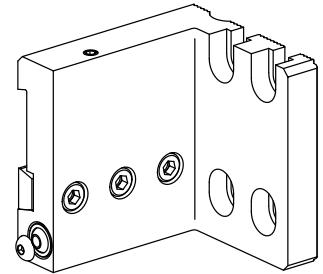

Flangia di bloccaggio inserti Trapezio 2, regolabile in verticale

Technische Daten

Azionamento	non azionato
Raffreddamento	esterno e interno
Pressione	80 bar
Attacco	Trapezio 26x4
ruotabile di 180°	no
X [mm]	63
Y [mm]	±1,5
Z [mm]	58
Prodotti INDEX TRAUB	G160 • C100 • C200 • G200 • G200.2 • G220

Dokumente

Für dieses Produkt sind keine Downloads vorhanden

Zubehör

Optionales Zubehör

weiteres Zubehör

[Ugello Palla 10D/M4](#)

Artikel-Id : 10679818

frühere Artikel-Id : 474550.0081

[bullone con testa lente](#)

Artikel-Id : 10878277

frühere Artikel-Id : 410243.0408
