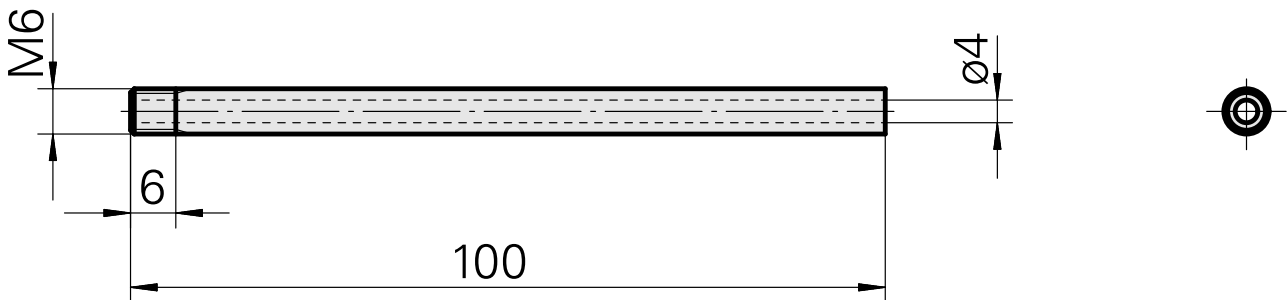

Tuyau de refroidissement acier, L = 100 mm

Données techniques

Catégorie d'accessoires PO

Tube lubrifiant

Attachement

M6