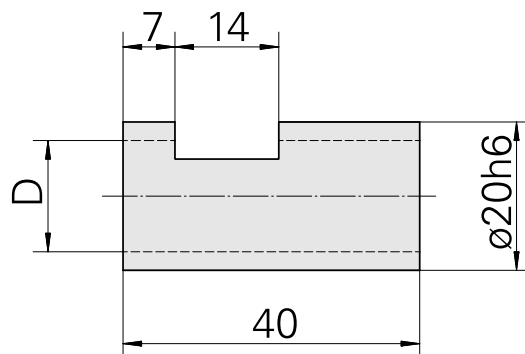

Bussola di serraggio D20/ 15mm

Caratteristiche tecniche

Categoria acces. portautensile	Bussola di serraggio
Attacco	D20
Attacco per utensile	15mm

Documenti

Non sono disponibili download per questo prodotto