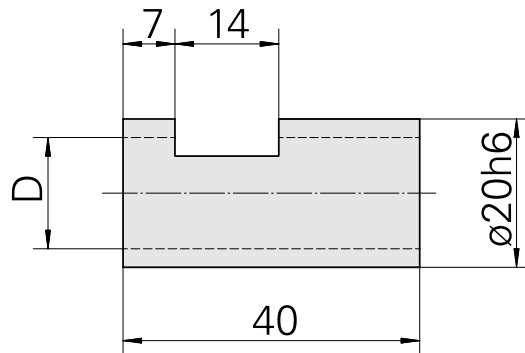

## Bucha de fixação D20/ 15mm

### Características técnicas

|                            |                  |
|----------------------------|------------------|
| PF Categoria de acessórios | Bucha de fixação |
| Recepção                   | D20              |
| Alojamento de ferramenta   | 15mm             |