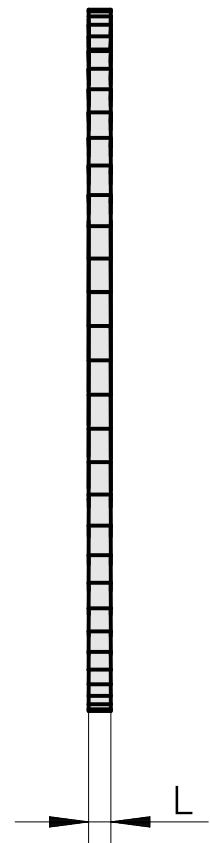

Nastro da sega, larghezza lama sega circolare 0,4 mm

Caratteristiche tecniche

Categoria acces. portautensile	Lama sega circolare d63
Attacco per utensile	16mm

Documenti

Non sono disponibili download per questo prodotto