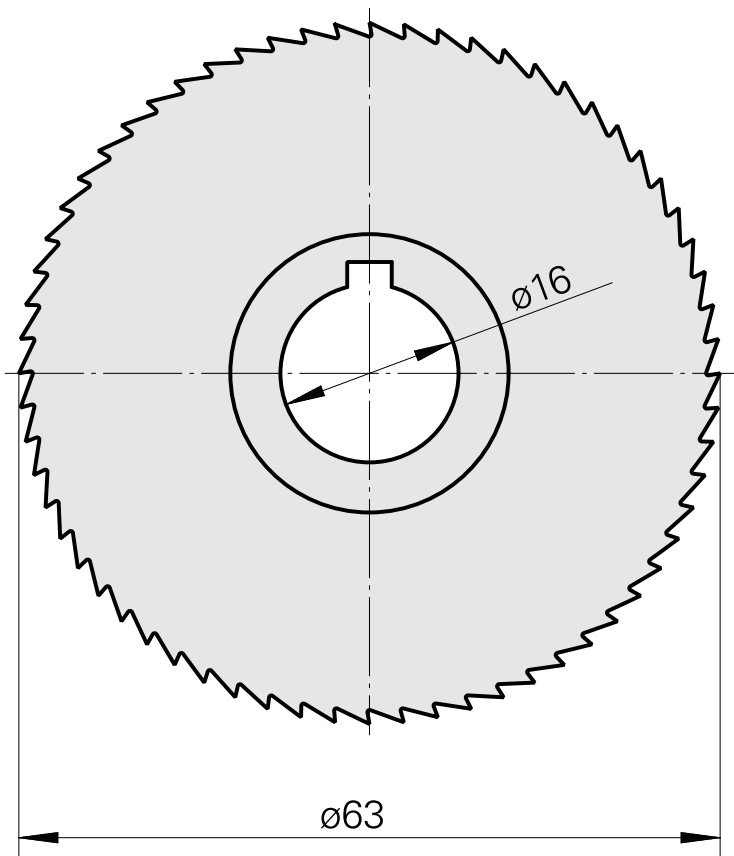

Nastro da sega, larghezza lama sega circolare 0,4 mm

Caratteristiche tecniche

Categoria acces. portautensile	Lama sega circolare d63
Attacco per utensile	16mm

Documenti

Non sono disponibili download per questo prodotto