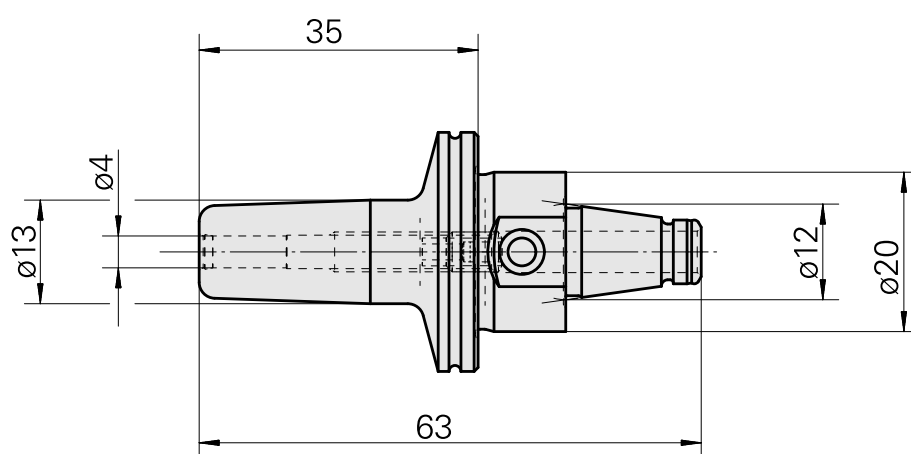

WFB 20-12 Attacco calettamento caldo D4

Caratteristiche tecniche

Categoria acces. portautensile

WFB 20-12

Attacco

Attacco calettamento caldo D4

Accessorio per cambio rapido

attacco caletta. a caldo

Documenti

Non sono disponibili download per questo prodotto

Accessori

Accessori opzionali

Altri accessori

[Vite di regolazione M 5x10](#)

Id prodotto : 10674886

Id prodotto precedente : 326793
