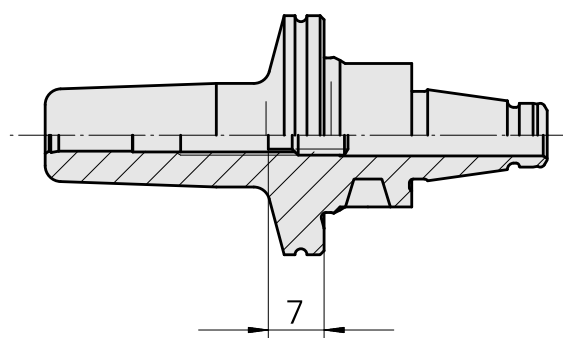

WFB 20-12 Attacco calettamento caldo D4

Caratteristiche tecniche

Categoria acces. portautensile

WFB 20-12

Attacco

Attacco calettamento caldo D4

Accessorio per cambio rapido

attacco caletta. a caldo

Documenti

Non sono disponibili download per questo prodotto

Accessori

Accessori opzionali

Altri accessori

[Vite di regolazione M 5x10](#)

Id prodotto : 10674886

Id prodotto precedente : 326793
