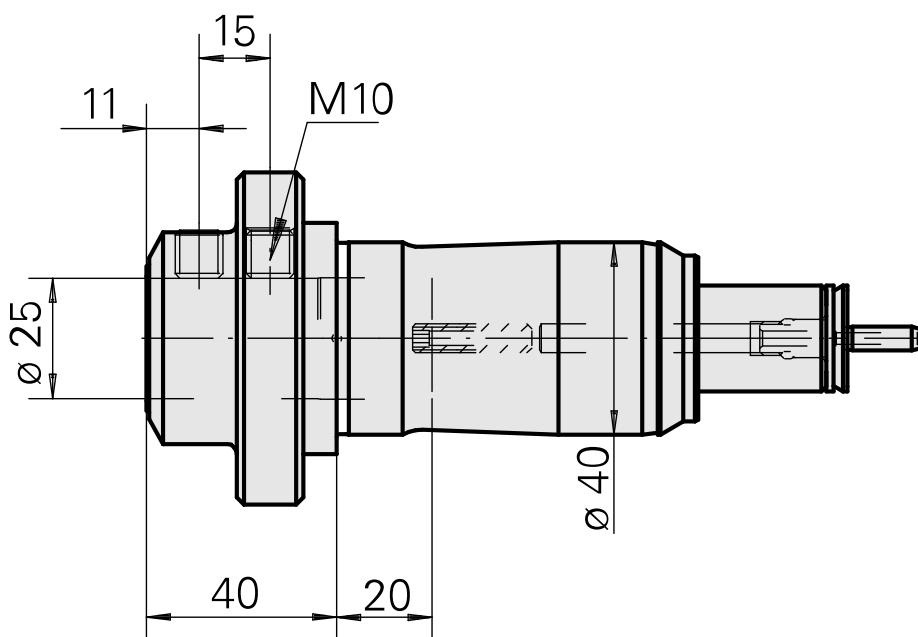

Portapunte Gambo 40 D25

Caratteristiche tecniche

Gambo TNL	Gambo 40
Azionamento	non azionato
Raffreddamento	interno
Pressione	120 bar
Attacco	D25
Prodotti INDEX TRAUB	TNK36 • TNL26

Documenti

Non sono disponibili download per questo prodotto