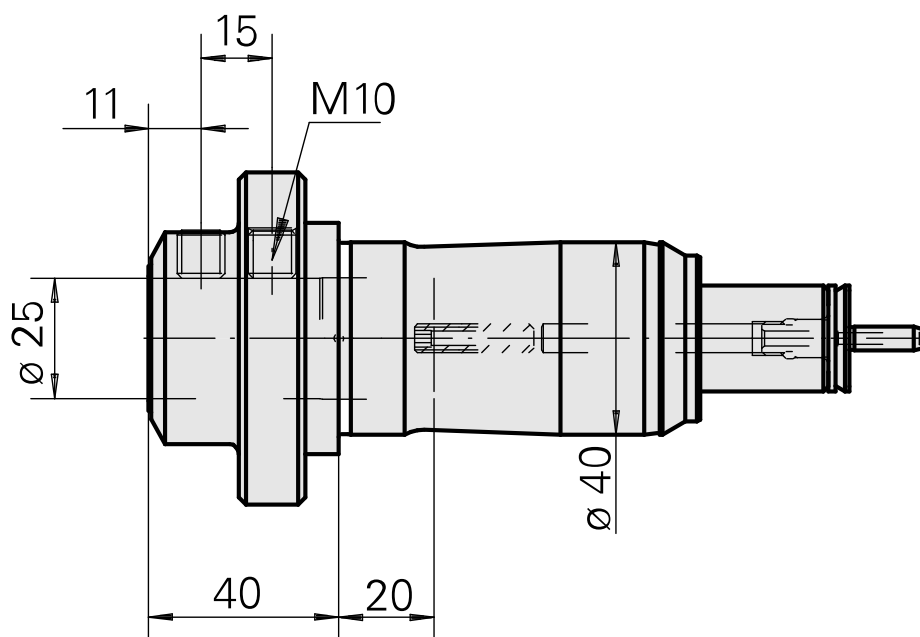

Portapunte Gambo 40 D25

Technical data

Gambo TNL	Gambo 40
Azionamento	non azionato
Raffreddamento	interno
Pressione	120 bar
Attacco	D25
Prodotti INDEX TRAUB	TNK36 • TNL26

10334219
835045

INDEX

Documents

No downloads available for this product