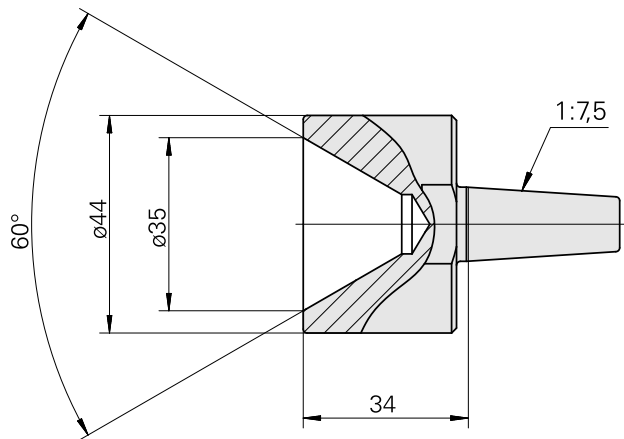

## Punta per centrare, Centro 60°

### Caratteristiche tecniche

Categoria acces. portautensile

Punta guida, universale

Attacco

D15,4/Cono 1:7,5