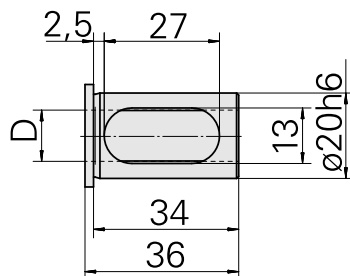

Bussola attacco con manicotto D20/ 16mm

Technische Daten

WZH Zubehörkategorie	Aufnahmebuchse mit Bund
Aufnahme	D20
Werkzeugaufnahme	16mm

Dokumente

Für dieses Produkt sind keine Downloads vorhanden