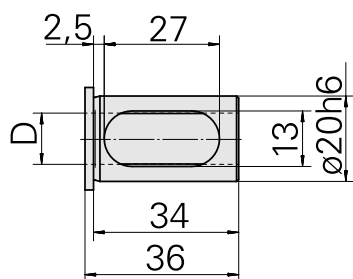

## Bussola attacco con manicotto D20/ 16mm

### Caratteristiche tecniche

Categoria acces. portautensile	Bussola attacco con manicotto
Attacco	D20
Attacco per utensile	16mm