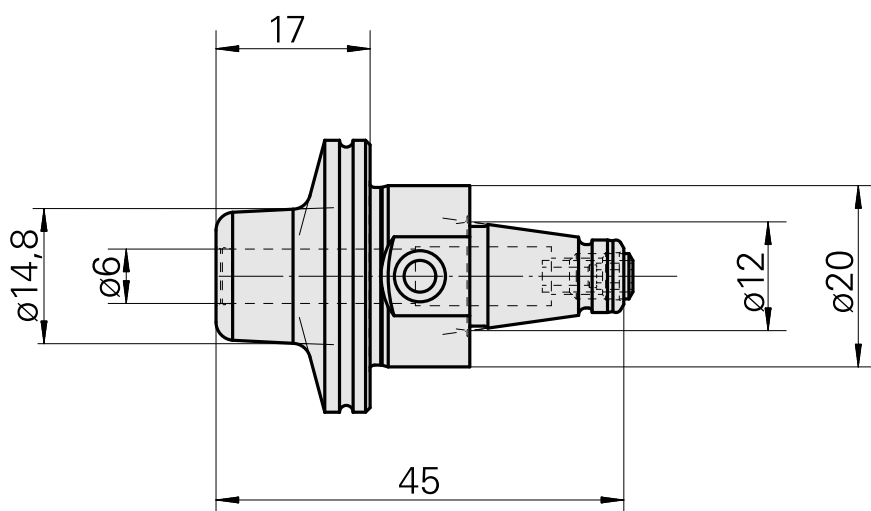

WFB 20-12 Attacco calettam. a caldo D6, versione bipezzo

Caratteristiche tecniche

Categoria acces. portautensile

WFB 20-12

Attacco

Attacco calettam. a caldo D6

Accessorio per cambio rapido

attacco caletta. a caldo

Documenti

Non sono disponibili download per questo prodotto

Accessori

Accessori opzionali

Altri accessori

[Vite di regolazione M 5x10](#)

Id prodotto : 10674886

Id prodotto precedente : 326793
