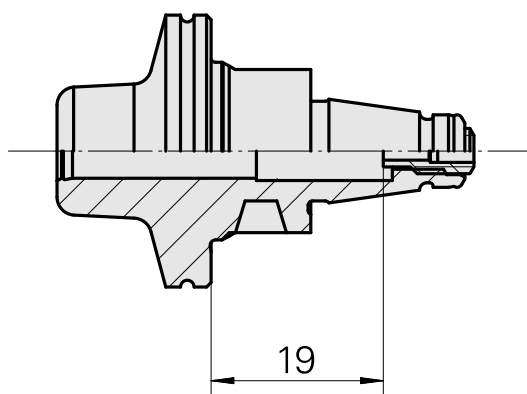

WFB 20-12 Attacco calettam. a caldo D6, versione bipezzo

Caratteristiche tecniche

Categoria acces. portautensile

WFB 20-12

Attacco

Attacco calettam. a caldo D6

Accessorio per cambio rapido

attacco caletta. a caldo

Documenti

Non sono disponibili download per questo prodotto

Accessori

Accessori opzionali

Altri accessori

[Vite di regolazione M 5x10](#)

Id prodotto : 10674886

Id prodotto precedente : 326793
