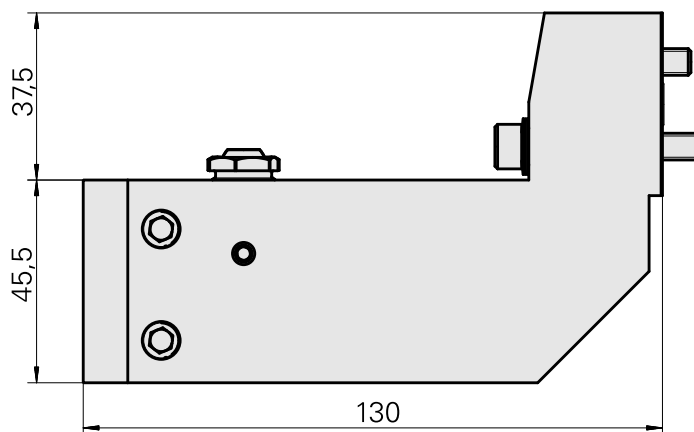

Attacco D25

Caratteristiche tecniche

Azionamento	non azionato
Raffreddamento	esterno
Pressione	80 bar
Attacco	D25
X [mm]	112,6
Y [mm]	–
Z [mm]	–
Prodotti INDEX TRAUB	MS16-6 • MS16-6 Plus

Documenti

Non sono disponibili download per questo prodotto