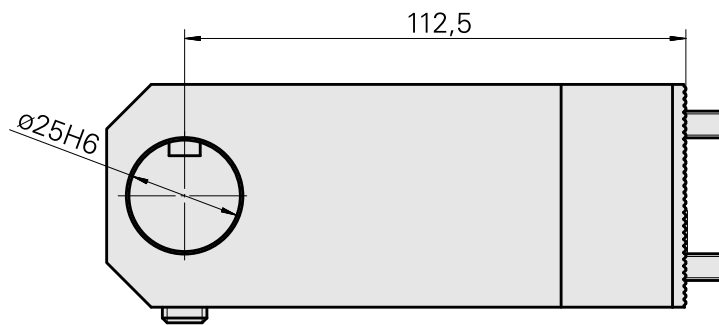

Gravação D25

Características técnicas

Acionamento	não acionado
Refrigeração	externo
Pressão (até)	80 bar
Recepção	D25
X [mm]	112,6
Y [mm]	–
Z [mm]	–
Produtos INDEX TRAUB	MS16-6 • MS16-6 Plus

Documentos

Não há downloads disponíveis para este produto

Acessórios

Acessórios opcionais

Outros acessórios

[Bucha de montagem com anel D25](#)

ID do produto : 10070544

ID anterior do produto : W62221.41--
