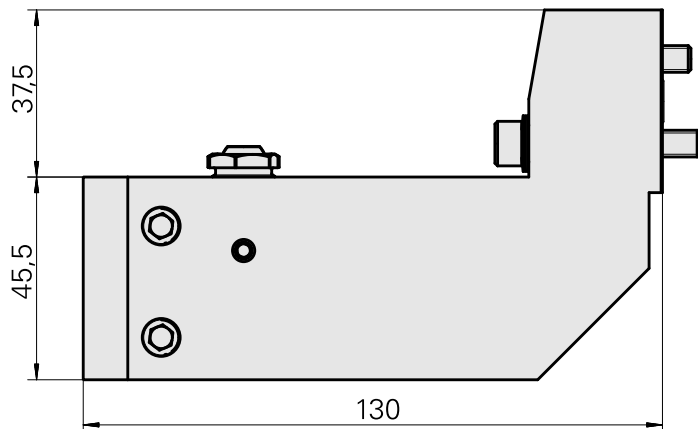

Gravação D25

Características técnicas

Acionamento	não acionado
Refrigeração	externo
Pressão (até)	80 bar
Recepção	D25
X [mm]	112,6
Y [mm]	–
Z [mm]	–
Produtos INDEX TRAUB	MS16-6 • MS16-6 Plus

Documentos

Não há downloads disponíveis para este produto