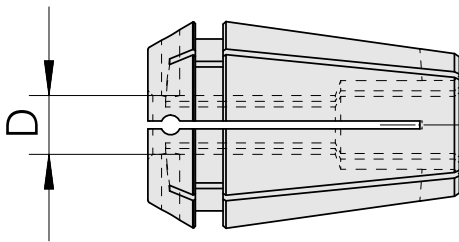

Pinze ER, a tenuta ER 20 2-12mm, fino a 120 bar, set completo con tutte le pinze di serraggio

Caratteristiche tecniche

| | |
|---------------------------------------|--------------------|
| Categoria acces. portautensile | Pinze ER, a tenuta |
| Attacco | ER20 |
| Attacco per utensile | 2-12mm |
| Tipo pinza di serraggio | ER 20 |