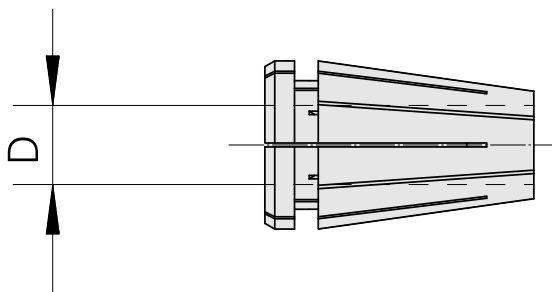

ER-Porta pinça ER 8-UP 4,5-5mm, Ultra-precisão

Características técnicas

PF Categoria de acessórios	ER-Porta pinça
Recepção	ER8
Alojamento de ferramenta	4,5-5mm
Tipo de pinça de aperto	ER 8-UP

10312878
325814