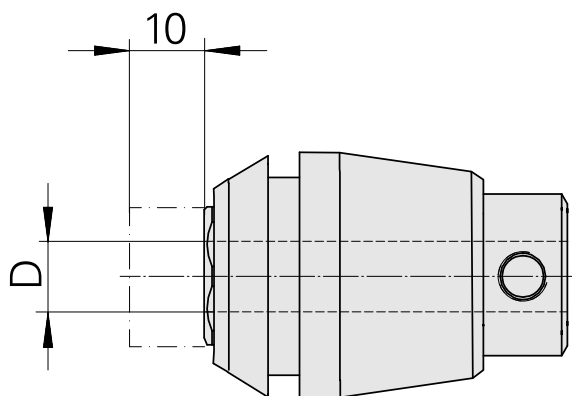

Pinze ER per maschio filettare ET 1-32 9

Caratteristiche tecniche

Categoria acces. portautensile	Pinze ER per maschio filettare
Attacco	ER32
Attacco per utensile	9mm
Tipo pinza di serraggio	ET 1-32

10307584
324259