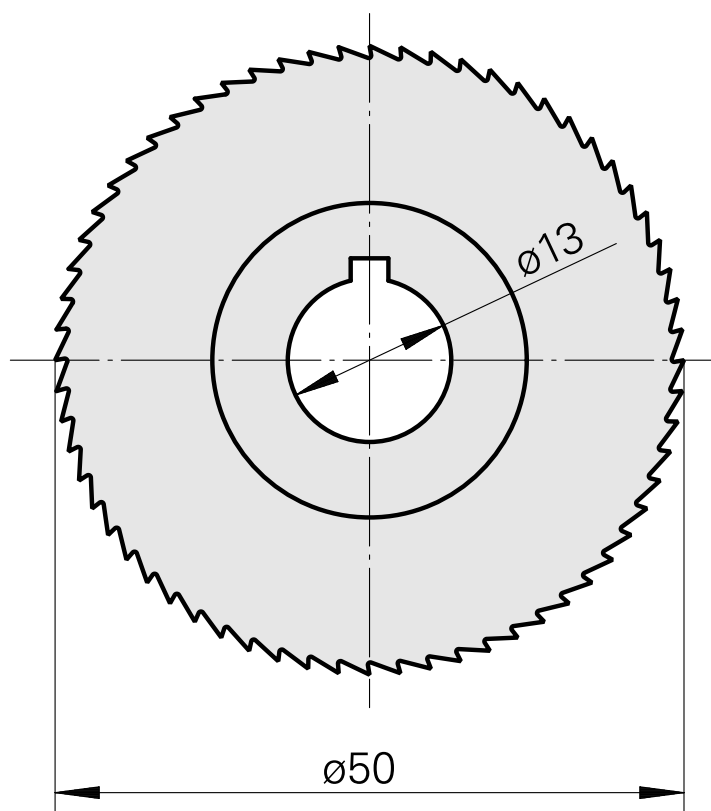

## Nastro da sega, larghezza lama sega circolare 2 mm

### Caratteristiche tecniche

Categoria acces. portautensile

Lama sega circolare d50

Attacco per utensile

13mm