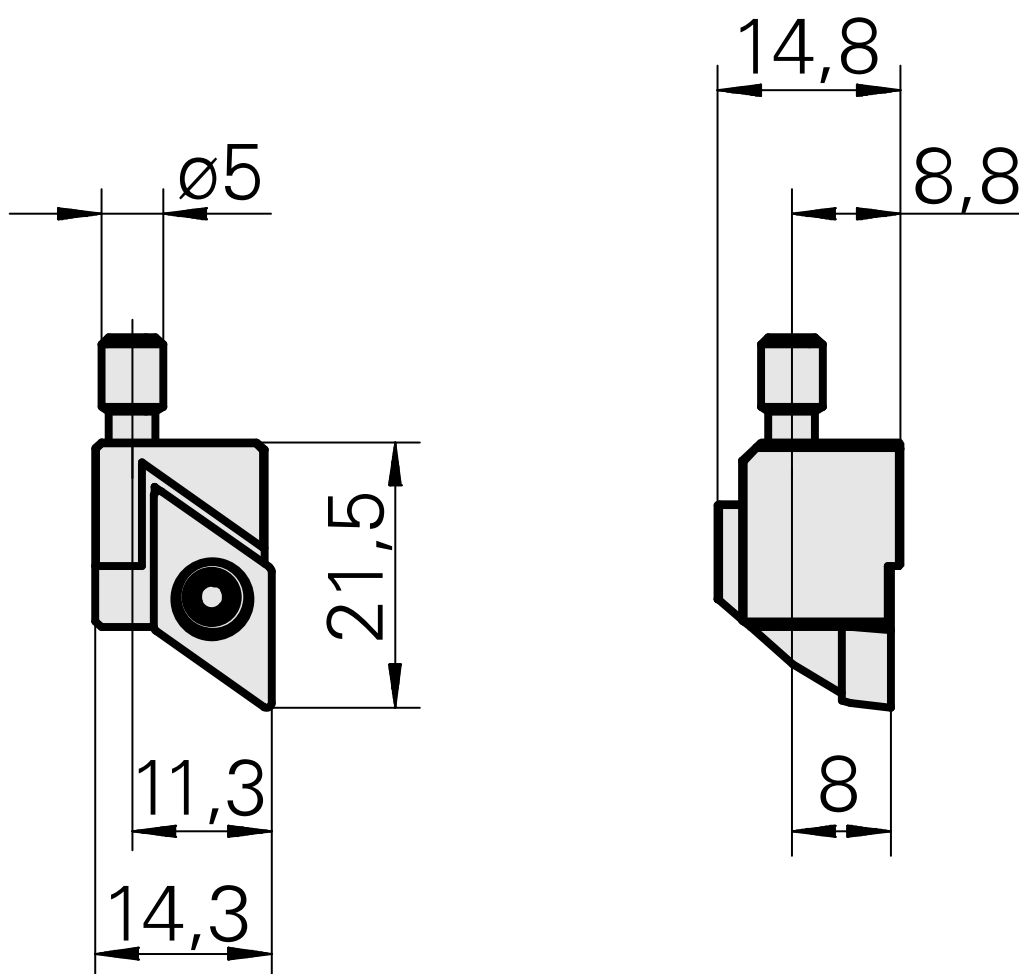

Cassetta

Caratteristiche tecniche

Categoria acces. portautensile

Attacco

Cassetta, sinistra
per DC.. 11T3..

Documenti

Non sono disponibili download per questo prodotto