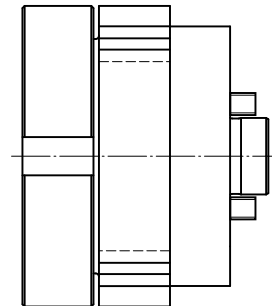

Aufsatz f Aussenraumwerkzeug D40

Technische Daten

Für dieses Produkt sind aktuell keine zusätzlichen technischen Merkmale hinterlegt

Dokumente

Für dieses Produkt sind keine Downloads vorhanden