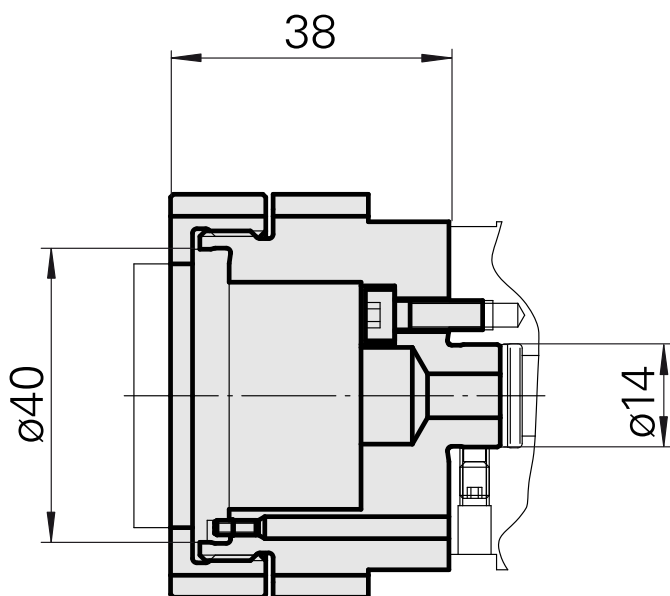

Supporto utensile per stozzare D40

Caratteristiche tecniche

Per questo prodotto non sono state create attualmente caratteristiche tecniche aggiuntive

Documenti

Non sono disponibili download per questo prodotto