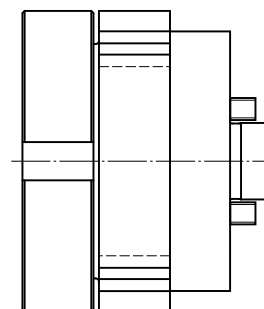

Supporto utensile per stozzare D40

Caratteristiche tecniche

Per questo prodotto non sono state create attualmente caratteristiche tecniche aggiuntive

Documenti

Non sono disponibili download per questo prodotto