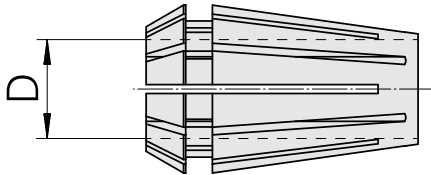

Pinze di serraggio ER ER 16-UP 5-6mm, precisione Ultra

Caratteristiche tecniche

Categoria acces. portautensile	Pinze di serraggio ER
Attacco	ER16
Attacco per utensile	5-6mm
Tipo pinza di serraggio	ER 16-UP