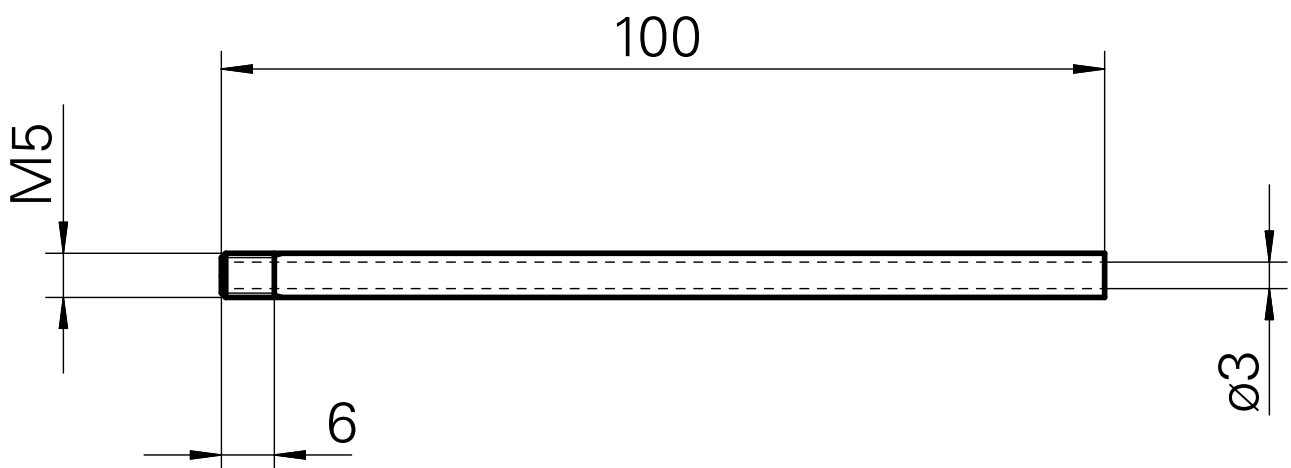

Prolungamento mandrino, L = 100 mm

Caratteristiche tecniche

Categoria acces. portautensile

Tubo del lubrorefrigerante

Attacco

M5

Documenti

Non sono disponibili download per questo prodotto