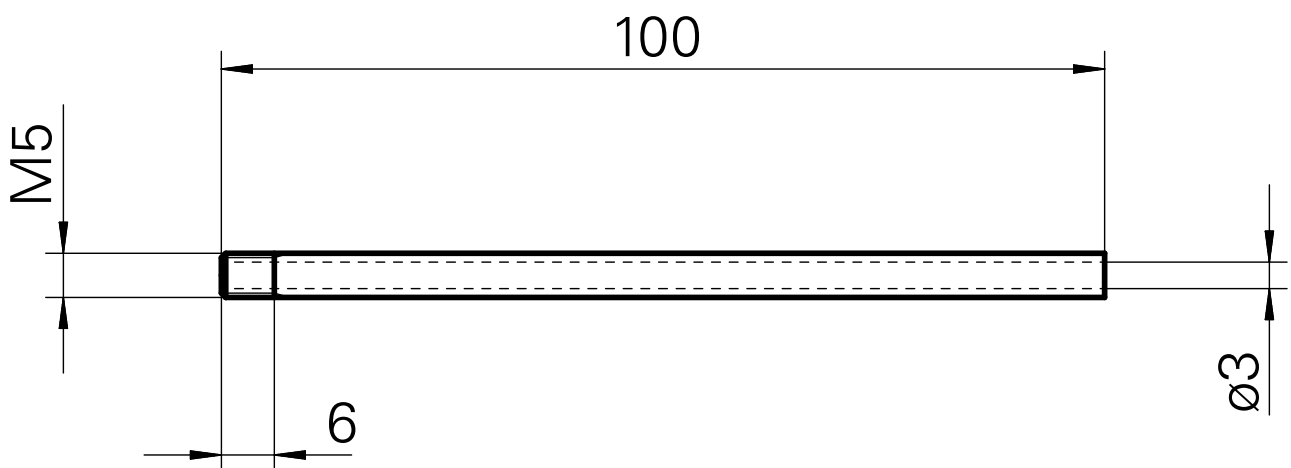

Tube, L = 100 mm

Données techniques

Catégorie d'accessoires PO

Tube lubrifiant

Attachement

M5

Documents

Aucun téléchargement n'est disponible pour ce produit