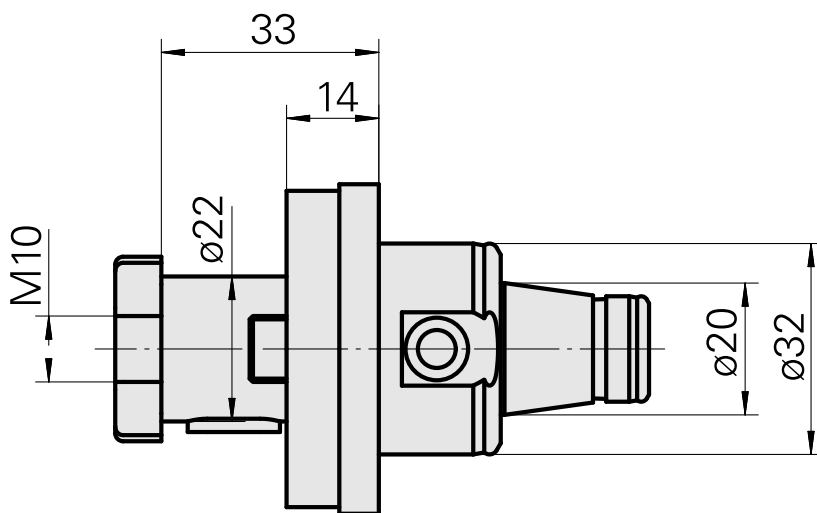

### Technische Daten

Catégorie d'accessoires PO

WFB 32-20

Attachement

Arbre porte- fraise D22

Schnellwechseleinsätze

Fräsdornaufnahme

---