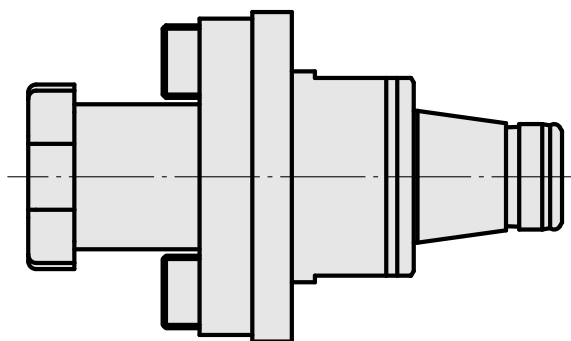

### Technische Daten

Catégorie d'accessoires PO

WFB 32-20

Attachement

Arbre porte- fraise D22

Schnellwechseleinsätze

Fräsdornaufnahme

---