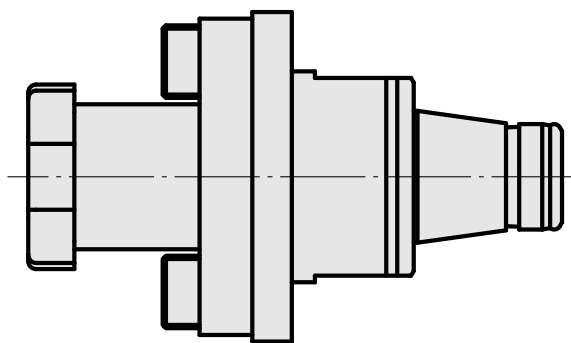

### Technische Daten

WZH Zubehörkategorie

WFB 32-20

Aufnahme

Fräswelle D22

Schnellwechseleinsätze

Fräsdornaufnahme

---