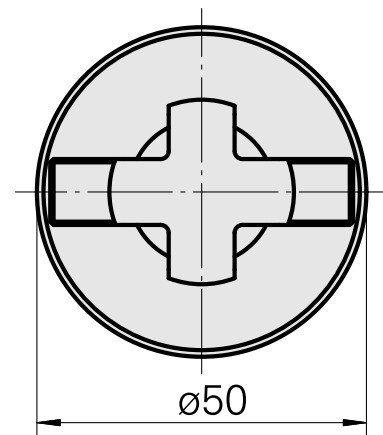

### Technische Daten

WZH Zubehörkategorie

WFB 32-20

Aufnahme

Fräswelle D22

Schnellwechseleinsätze

Fräsdornaufnahme

---