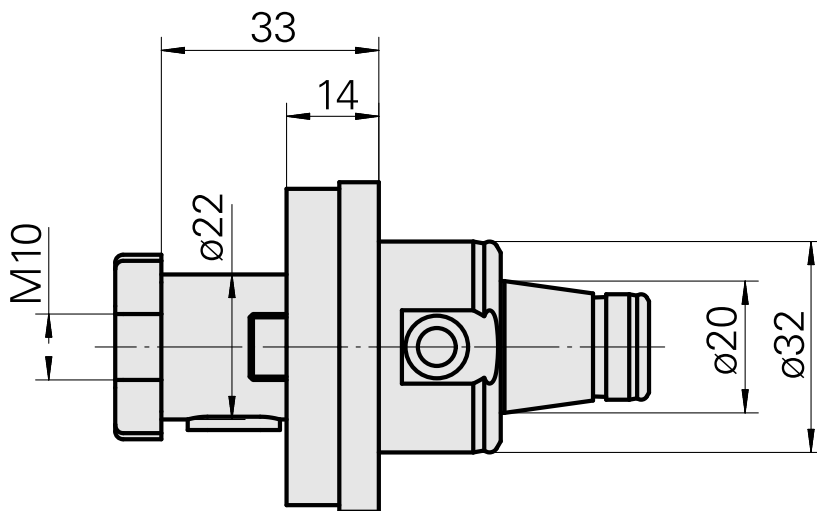

### Technische Daten

WZH Zubehörkategorie

WFB 32-20

Aufnahme

Fräswelle D22

Schnellwechseleinsätze

Fräsdornaufnahme

---