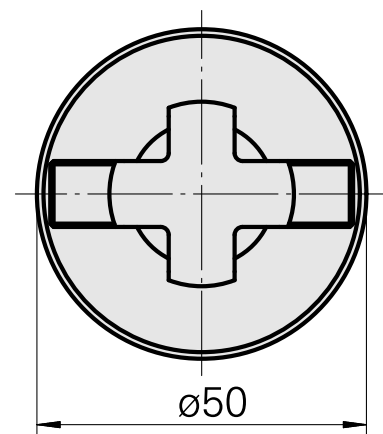

### Technische Daten

Catégorie d'accessoires PO

WFB 32-20

Attachement

Arbre porte- fraise D22

Schnellwechseleinsätze

Fräsdornaufnahme

---