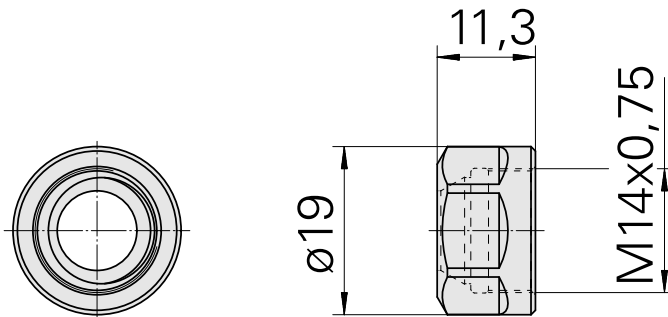

Porca tensora

Características técnicas

PF Categoria de acessórios	Garra
Recepção	ER11
Tipo de pinça de aperto	ER 11
Fixação do tipo porca	Rosca

Documentos

Não há downloads disponíveis para este produto