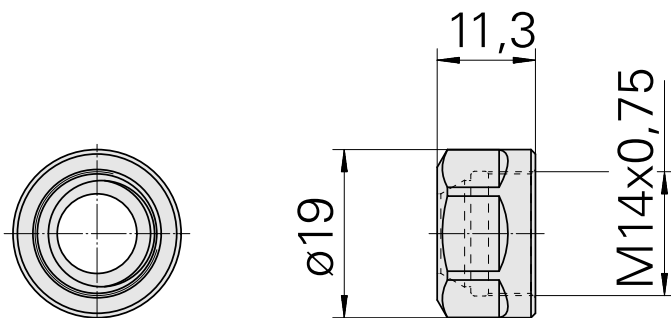

## Dado di serraggio

### Caratteristiche tecniche

Categoria acces. portautensile

Dado di serraggio

Attacco

ER11

Tipo pinza di serraggio

ER 11

Tipo dado di serraggio

Filettatura interna

10302707  
322438

**INDEX**

---