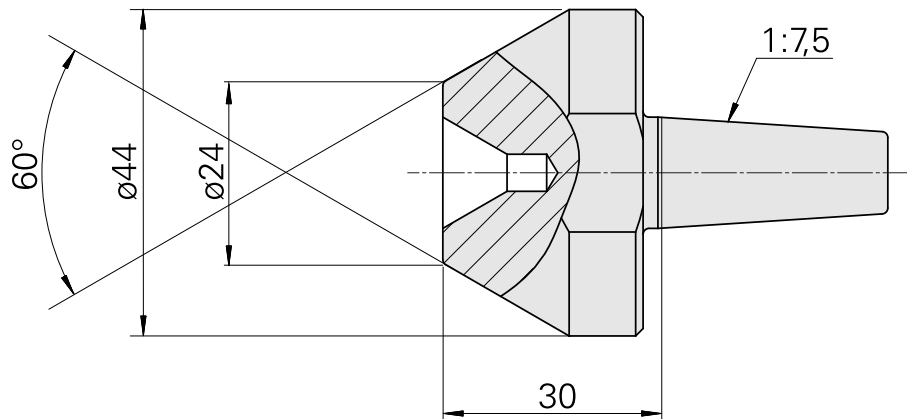

Pointe de centrage, 60° D44 mm pour corps creux

Données techniques

Catégorie d'accessoires PO

Pointe de guidage, universelle

Attachement

D15,4/Cône 1:7,5

Documents

Aucun téléchargement n'est disponible pour ce produit