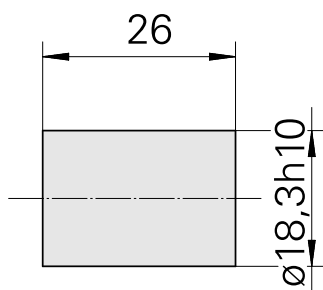

Bussola di serraggio D18/ pretornito

Caratteristiche tecniche

Categoria acces. portautensile	Bussola di serraggio
Attacco	D18
Attacco per utensile	pretornito

Documenti

Non sono disponibili download per questo prodotto