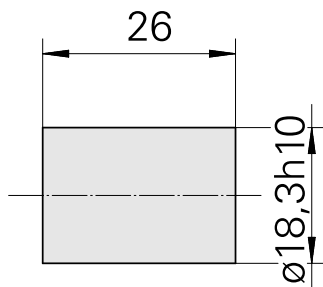

Spannbuchse D18/ vorgedreht

Technische Daten

WZH Zubehörkategorie	Spannbuchse
Aufnahme	D18
Werkzeugaufnahme	vorgedreht

Dokumente

Für dieses Produkt sind keine Downloads vorhanden