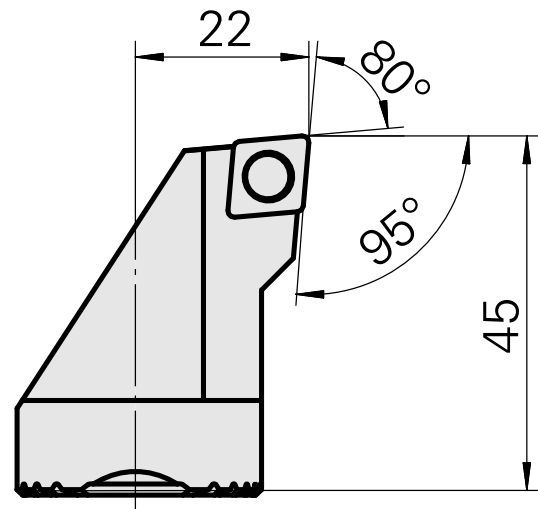

## Testa per alesare per CC.. 09T3..

### Caratteristiche tecniche

Attacco	per CC.. 09T3..
Raffreddamento	interno
Pressione	50 bar
X [mm]	45
Z [mm]	22
Prodotti INDEX TRAUB	G220.3 • R200 • TNX65/42 • TNX220.3