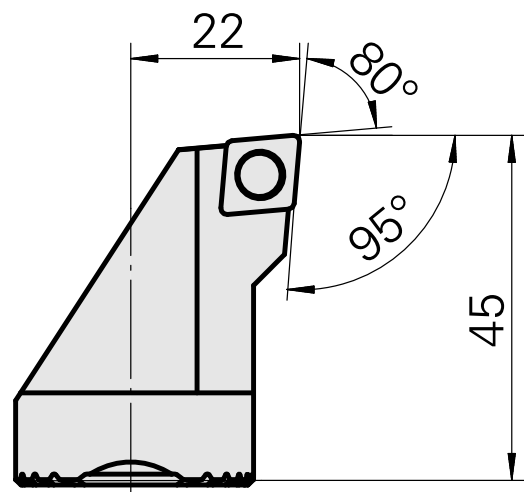

Testa per alesare per CC.. 09T3..

Caratteristiche tecniche

Attacco	per CC.. 09T3..
Raffreddamento	interno
Pressione	50 bar
X [mm]	45
Z [mm]	22
Prodotti INDEX TRAUB	G220.3 • G220 • R200 • TNX65/42 • TNX220.3

Documenti

Non sono disponibili download per questo prodotto

Accessori

Accessori opzionali

Altri accessori

[Vite svasata Wohlhaupter Nr. 115673](#)

Id prodotto : 10587078

Id prodotto precedente : W00013.0026
