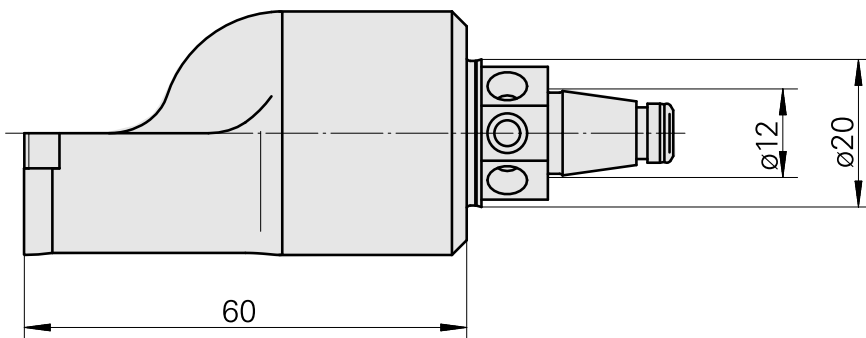

WFB 20-12 per DC.. 11T3.., destra, senza scanalatura pinza

Technische Daten

WZH Zubehörkategorie

WFB 20-12

Aufnahme

für DC.. 11T3..

Schnellwechseleinsätze

Drehhalter