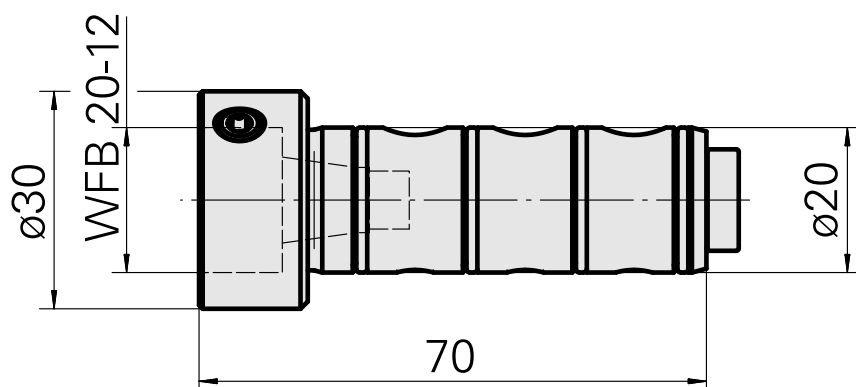

### Caratteristiche tecniche

Azionamento	non azionato
Raffreddamento	interno
Attacco	WFB 20-12
Pressione	80 bar
X [mm]	-
Y [mm]	-
Z [mm]	-
Prodotti INDEX TRAUB	TNL18 • TNL20 • TNL32-11 • TNL32 • TNL32-11 compact • TNL20-11 • TNL32 compact • TNK40.2-10 • TNL20.2 • TNK40.2